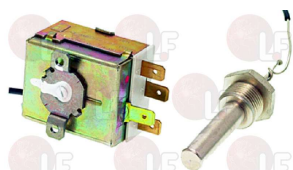

ELFRAMO 0000317A
EMMEPI 809318
KOMEL 0000317A

ELFRAMO 00057151
KOMEL 00057151

ELFRAMO 22110002
KOMEL 22110002

3444183 SINGLE-PHASE THERMOSTAT 0-90°C
covered capillary 1500 mm
bulb $\varnothing$ 6.5x70 mm
16A 250V
for Dishwasher (ELVIOMEX-ALFA)