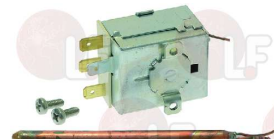

HILTA TERELR

NUOVA SIMONELLI 18010043

STORME

IME OMNIWASH CETB85

RANCILIO 34200047

NOSEM

SO.WE.BO. CETB85

3444269 SINGLE-PHASE THERMOSTAT 52°C
 covered capillary 1000 mm
 bulb ø 6.5x95 mm
 15A 250V
 for Dishwasher (AFI) A35 - A35Z2 - A36 - A600
 A900
 for Dishwasher (IME OMNIWASH)
 for Dishwasher (NOSEM) R1010
 for Dishwasher (SAB ITALIA) C35 - C36 - C50H
 for Dishwasher (SO.WE.BO.)