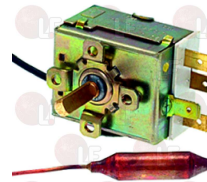

COMENDA 120519
COMENDA 332821

COMENDA 120520
HOONVED H120520

COMENDA 161127
HOONVED 120520

COMENDA 120522
RANCILIO

HOONVED 120522

HOONVED H120522