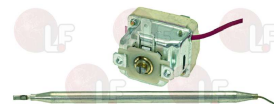

EGO 5514529839
 ZANUSSI 046816

ELECTROLUX 046816

WHIRLPOOL 146816

3444243 SINGLE-PHASE THERMOSTAT +35+93°C
 covered capillary 1000 mm
 bulb \varnothing 6x125 mm
 D shaft \varnothing 6x4.6 mm
 for boiler adjustment
 for Dishwasher (ELFRAMO) BE50 - D80F
 for Dishwasher (KOMEL) BE50 - F98
 for Dishwasher hood type (BONNET) INO60
 for Dishwasher hood type (COLGED) L51
 for Dishwasher hood type (ELFRAMO) C33 - C44 - C66
 for Dishwasher hood type (KOMEL) K8033 - K8044
 K8066
 for Glasswasher/Cupwasher (ELFRAMO) BD11 - BD13
 BD14 - BD22 - B11 - B14 - B15 - D30 - D40
 for Glasswasher/Cupwasher (KOMEL) B11 - B14 - B15
 F88 - F89 - F91 - F92 - F93 - F94