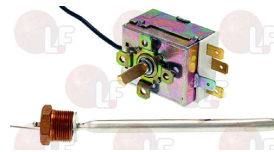

ELECTROLUX 069423
HOBART E236042

ELETTOBAR 236014
WHIRLPOOL 169423

HOBART 139321-20
ZANUSSI 069423

3444211 SINGLE-PHASE THERMOSTAT 0-90°C
 covered capillary 1000 mm
 bulb \varnothing 6.5x100 mm.
 with adapter nipple gland \varnothing 3/8
 15A 250V
 D shaft \varnothing 6x4.6 mm
 for Dishwasher (ELFRAMO) MRS400 - MR1200 - MR600
 MR800 - SQ120 - SQ160 - SQ240 - SQ60 - SQ885
 for Dishwasher (KOMEL) Q804 - Q903 - Q906 - Q908
 Q912 - 804 - 806 - 808 - 812
 for Dishwasher conveyor type (ELFRAMO) - Series EN
 for Dishwasher conveyor type (KOMEL) - Series KN
 for Dishwasher hood type (ELFRAMO) EC1200 - EC800
 MRC1100 - MRC1400 - MRC800
 for Dishwasher hood type (KOMEL) EK808 - EK812
 K808 - K811 - K814