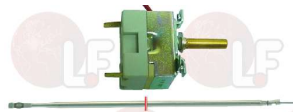

DIHR 10707/2

HOONVED 25417

WHIRLPOOL 483286008152

EMMEPI 907100

KROMO 10707/2

GIGA SD907100

SILANOS 907100

3744075 THERMOSTAT TR2 0-280°C
 capillary length 960 mm
 bulb ø 3x185 mm
 for Dishwasher (DIHR)
 for Dishwasher (KROMO)