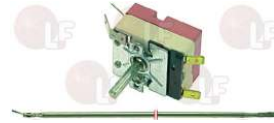

EGO 5513069020

JEMI 998164

**3444675 SINGLE-PHASE THERMOSTAT 50-320°C**  
D-shaped pin  $\varnothing$  6x4.6 mm  
capillary length 3150 mm - 16A 250V  
bulb  $\varnothing$  3.1x160 mm

EGO 5513069450

MKN 203500