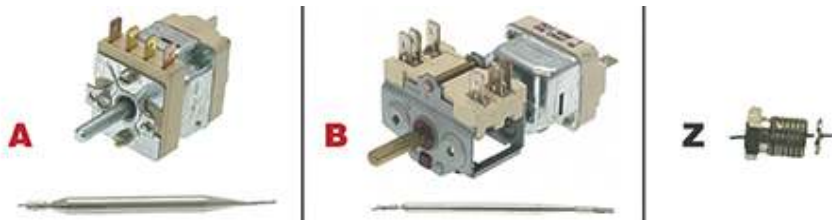

Thermostats

Photo	LF Code	Temperature °C	Capillary Length mm	Bulb ø mm	Bulb Length mm	(Z) Stuffing gland	EGO Code No
A	3444701	55-250	1170	3	226	yes	5519243010
A	3444643	60-150	900	3	220	no	5519022813
A	3444397	60-180	1200	6	135	no	5519033010
A	3444387	60-180	3000	6	130	yes	5519036801
A	3744068	60-200	900	6	80	yes	5519032827
A	3444070	60-200	1500	6	80	no	5519234800
A	3444586	75-450	900	4	228	no	5519082805
A	3444423	85-170	900	4	231	yes	5519032808
A	3444623	85-170	900	6	160	no	5519032838
A	3444900	85-175	900	6	130	yes	5519035201
A	3444380	90-180	900	6	135	yes	5519032813
A	3444384	90-180	900	4	95	no	5519039805
A	3444384	90-180	900	4	95	no	5519039805
A	3444438	90-180	1300	4	230	no	5519039010
A	3444032	90-185	1300	4	230	no	5519039800
A	3444784	100-175	2400	6	130	no	5519034800
A	3744008	100-180	900	6	130	yes	5519032203
A	3744008	100-180	900	6	130	yes	5519032203
A	3444482	100-185	1800	4	230	yes	5519035802
A	3444652	100-190	870	4	235	no	5519032807
A	3444111	100-190	900	6	130	yes	5519032805
A	3444233	100-190	1750	6	133	yes	5519035800
A	3744096	100-300	900	6	74	no	5519052802
A	3444568	105-185	900	6	130	yes	5519032831
A	3744004	150-200	2000	6	135	no	5519039201
B	3444000	90-185	900	14	10	no	5519032825

SINGLE-PHASE REGULATION THERMOSTATS WITH SELECTOR SWITCH

Photo	LF Code	Temperature °C	Capillary Length mm	Bulb ø mm	Bulb Length mm	(Z) Stuffing gland	EGO Code No
A	3444018	30-90	1000	6	175	no	5519619030
A	3444477	50-260	1270	4	120	no	5519659010
A	3444885	53-180	1100	6	140	no	5519639020
A	3444031	90-185	2500	4	230	no	5519639800
B	3444137	20-120	900	14	9	no	5519639800
B	3444062	50-320	900	3	220	no	5519962809
B	3444550	50-320	900	3	225	no	5519062845
B	3444262	100-180	850	11	10	no	5519062845
B	3444358	105-185	900	6	135	yes	5519932802