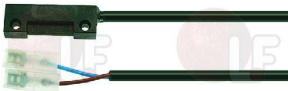

COMENDA
HOONVED
SO.WE.BO. CEMP21

EUROSYSTEM
IME OMNIWASH CEMP21
STORME

HILTA ASMIPO
NUOVA SIMONELLI 18010047

DIHR 3003113

KROMO 3003113

3240196 MAGNETIC MICROSWITCH E5201V

0.04A 250V - NO contact - head 40x13x8 mm
with cable length 1400 mm
for Dishwasher (DIHR) C40CF - C40CS - GS35 - GS50
LINEARCF - LINEARCS - TURBOCF - TURBOCS
for Dishwasher (KROMO) K35 - K45 - K50 - K80
for Dishwasher (OLIS) OLDS50 - OLG585
for Dishwasher (ROSINOX) RGS50

DIHR 10778

KROMO 10778

RHIMA 50900017

3240441 MAGNETIC MICROSWITCH E5301C

0.4A 250V 900 mm cable

3240442 MAGNET FOR MICROSWITCH ø 12x10 mm