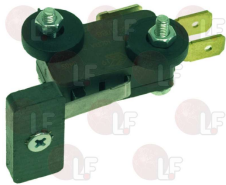

JEMI 2019083

3240828 MICROSWITCH FR551 3A 400V
for Dishwasher hood type (JEMI) GS100 - GS102
GS82 - GS82M - GS83

JEMI 2019082

3240973 HOOD MICROSWITCH FM515 3A 400V

KRUPPS 103550

3240975 MICROSWITCH WITH MAGNET
contact capacity 10A 250V
for Dishwasher (KRUPPS)