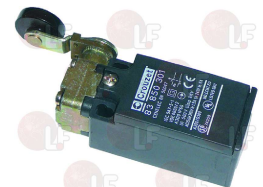

ATA 13123

THIRODE 900506