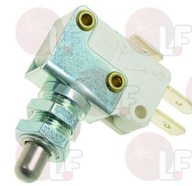

HOONVED H411002

MARELS 461.043.00

MODULAR 461.043.00

3240674 MICROSWITCH GROUP 250V

MEIKO 9519033

MEIKO 9622898

MEIKO 9683764

3240185 MICROSWITCH 15A 250V
for Dishwasher (OEM)