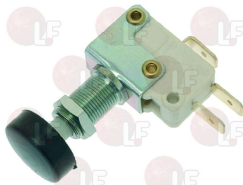

COMENDA 120304

3240132 SPRING FOR ROD