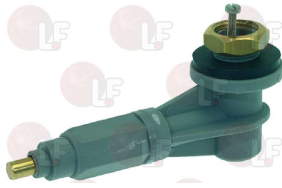

3240214 MICROSWITCH DEVICE
for Dishwasher (ELVIOMEX-ALFA) BARLINE35
EUROLINE40 - KNOSSOS122 - VERGINA840