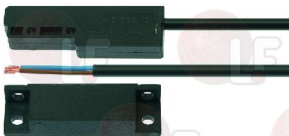

WHIRLPOOL 771985001640

WHIRLPOOL 147489

3240204 MAGNETIC MICROSWITCH E5301C
0.4A 250V - contact NO - head 65x20x9 mm
with magnet 63x19x11 mm
with cable length 1900 mm

ELETTROBAR 927017

FAGOR EU927017

3240181 PROTECTED MAGNET 62x18x10 mm
for Dishwasher (MACH) MS353 - MS451 - MS453
for Dishwasher hood type (ATA) AT105 - AT110
AT112 - AT114 - AT95
for Glasswasher/Cupwasher (MACH) MB235LI - MB240LI
MB510E - MB510ER - MB520 - MB530 - MB535
MB630 - MB920E - MB920ER - MB930 - MB930T
MGL40