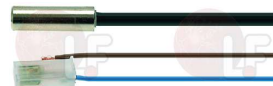

ELECTROLUX 048893

ZANUSSI 048893

ELECTROLUX 0E0006
WHIRLPOOL 771985002256
ZANUSSI 0E2321

ELECTROLUX 0E2321
WHIRLPOOL 149970
ZANUSSI 049970

ELECTROLUX 049970
ZANUSSI 0E0006