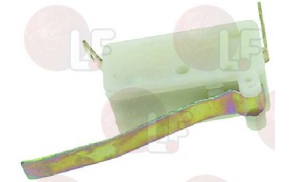

ELECTROLUX 046322

WHIRLPOOL 771985001636

ZANUSSI 046322

3240177 LEVER FOR MICROSWITCH
for Dishwasher conveyor type (ZANUSSI) CT140
CT190 - CT192 - CT90
for Warewasher (ZANUSSI) L0250 - L0480