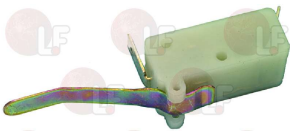

ELECTROLUX 060722
ZANUSSI 060722

WHIRLPOOL 771985003885

WHIRLPOOL 160722

3240332 MICROSWITCH 16A 250V