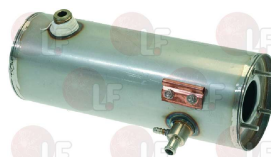

HOONVED 33403

3024079 BOILER ø 140x350 mm
for Dishwasher (IME OMNIWASH) DUE

IME OMNIWASH GB21

NUOVA SIMONELLI 18010130

SO.WE.BO. GB21

3024047 BOILER ø 102x275 mm
for Dishwasher (JEMI) GS3

JEMI 0502003

3024073 BOILER ø 100x420 mm
for Glasswasher/Cupwasher (KRUPPS) KORAL SR400
KORAL 205 - KORAL 207 - KORAL 208 - KORAL 209